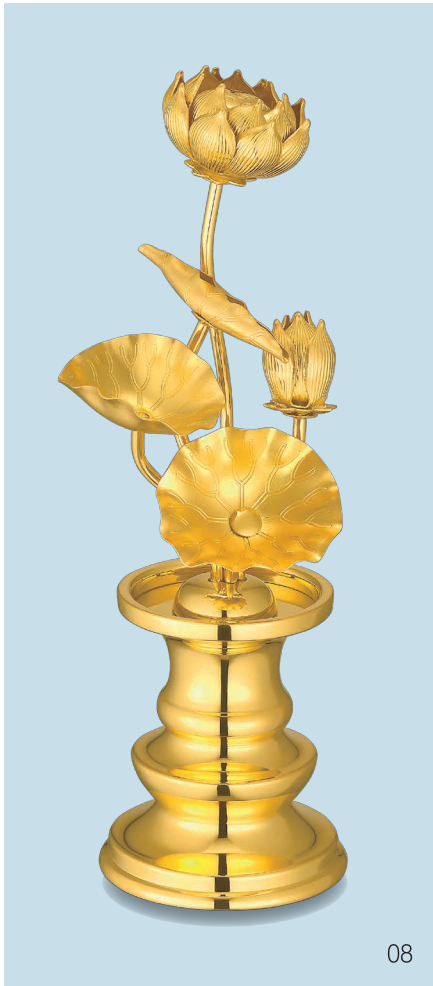

08

09

10

11

12

13

14

15

16

信は莊嚴より生ず。伝統が生む、永遠の輝き

08 K18 仏具〔常花(左)〕

KH11-1008 G370(参考価格 ¥4,958,000)

K18 / 約260g / 高さ約18cm、最大幅約9cm
※桐箱付

09 K18 仏具〔常花(右)〕

KH11-1009 G370(参考価格 ¥4,958,000)

K18 / 約260g / 高さ約18cm、最大幅約9cm
※桐箱付

10 K18 仏具〔線香立て〕

KH11-1010 G402(参考価格 ¥5,386,800)

K18 / 約290g / 高さ約7.5×〔上径〕約10cm
※桐箱付

11 K18 仏具〔線香差し〕

KH11-1011 G170(参考価格 ¥2,278,000)

K18 / 約120g / 高さ約10×〔上径〕約3.5・〔下径〕約4.7cm
※桐箱付

12 K18 仏具〔水入れ〕

KH11-1012 G114(参考価格 ¥1,527,600)

K18 / 約80g / 高さ約6×直径約5cm
※桐箱付

13 K18 仏具〔仏飯器〕

KH11-1013 G142(参考価格 ¥1,902,800)

K18 / 約100g / 高さ約6.6×〔上径〕約5.6・〔下径〕約4.3cm
※桐箱付

14 純金 鈴棒

KH11-1014 G76(参考価格 ¥1,018,400)

K24 / 約40g / 持ち手部分長さ約8cm、全長約14.7cm
※桐箱付

15 純金 鈴棒置

KH11-1015 G98(参考価格 ¥1,313,200)

K24 / 約50g / 長さ約8cm
※桐箱付

16 K18 仏具〔蠟燭立て〕

KH11-1016 G197(参考価格 ¥2,639,800)

K18 / 約140g / 高さ約10×〔上径〕約3.6・〔下径〕約5cm
※桐箱付