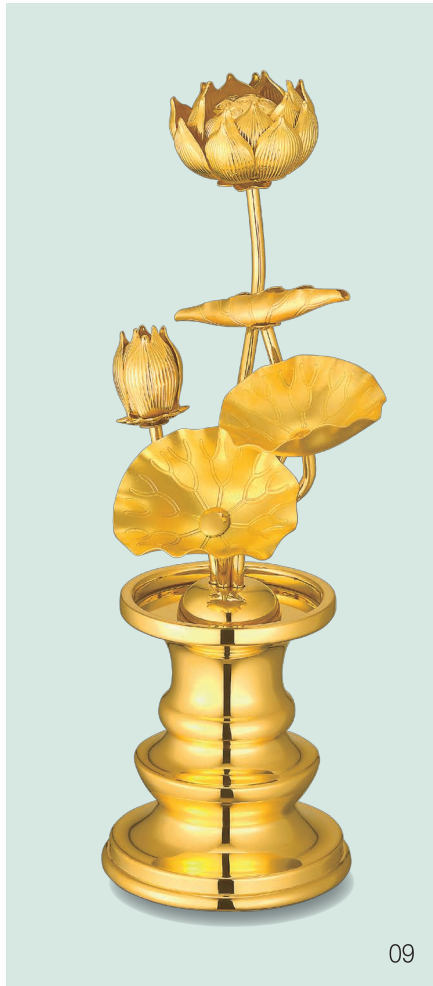

08

09

10

11

12

13

14

15

16

信は莊嚴より生ず。伝統が生む、永遠の輝き

08 K18 仏具〔常花(左)〕

KH11-1008 G370(参考価格 ¥4,958,000)

K18 / 約260g / 高さ約18cm、最大幅約9cm
※桐箱付

09 K18 仏具〔常花(右)〕

KH11-1009 G370(参考価格 ¥4,958,000)

K18 / 約260g / 高さ約18cm、最大幅約9cm
※桐箱付

10 K18 仏具〔線香立て〕

KH11-1010 G402(参考価格 ¥5,386,800)

K18 / 約290g / 高さ約7.5×〔上径〕約10cm
※桐箱付

11 K18 仏具〔線香差し〕

KH11-1011 G170(参考価格 ¥2,278,000)

K18 / 約120g / 高さ約10×〔上径〕約3.5・〔下径〕約4.7cm
※桐箱付

12 K18 仏具〔水入れ〕

KH11-1012 G114(参考価格 ¥1,527,600)

K18 / 約80g / 高さ約6×直径約5cm
※桐箱付

13 K18 仏具〔仏飯器〕

KH11-1013 G142(参考価格 ¥1,902,800)

K18 / 約100g / 高さ約6.6×〔上径〕約5.6・〔下径〕約4.3cm
※桐箱付

14 純金 鈴棒

KH11-1014 G76(参考価格 ¥1,018,400)

K24 / 約40g / 持ち手部分長さ約8cm、全長約14.7cm
※桐箱付

15 純金 鈴棒置

KH11-1015 G98(参考価格 ¥1,313,200)

K24 / 約50g / 長さ約8cm
※桐箱付

16 K18 仏具〔蠟燭立て〕

KH11-1016 G197(参考価格 ¥2,639,800)

K18 / 約140g / 高さ約10×〔上径〕約3.6・〔下径〕約5cm
※桐箱付