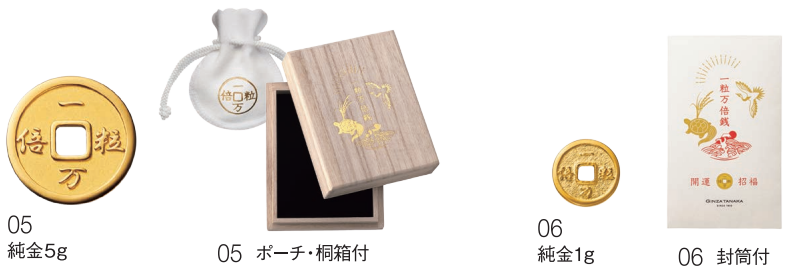

05
純金5g

05 ポーチ・桐箱付

06
純金1g

06 封筒付

05 純金 一粒万倍銭 5g
65BAZA170D
KH12-0505 G9.8(参考価格 ¥168,560)
K24 / 約5g / 本体直径約1.7cm
※ポーチ(約6×7.5cm)・桐箱付
※「一粒万倍銭」は、(株)田中貴金属グループの登録商標です。／登録第6610245号

06 純金 一粒万倍銭 1g
65BAZA001D
KH12-0506 ¥41,000
K24 / 約1g / 本体直径約0.9cm
※封筒(約11×6.5cm)付
※「一粒万倍銭」は、(株)田中貴金属グループの登録商標です。／登録第6610245号

身につけて厄除けに。
開運を願うお守り